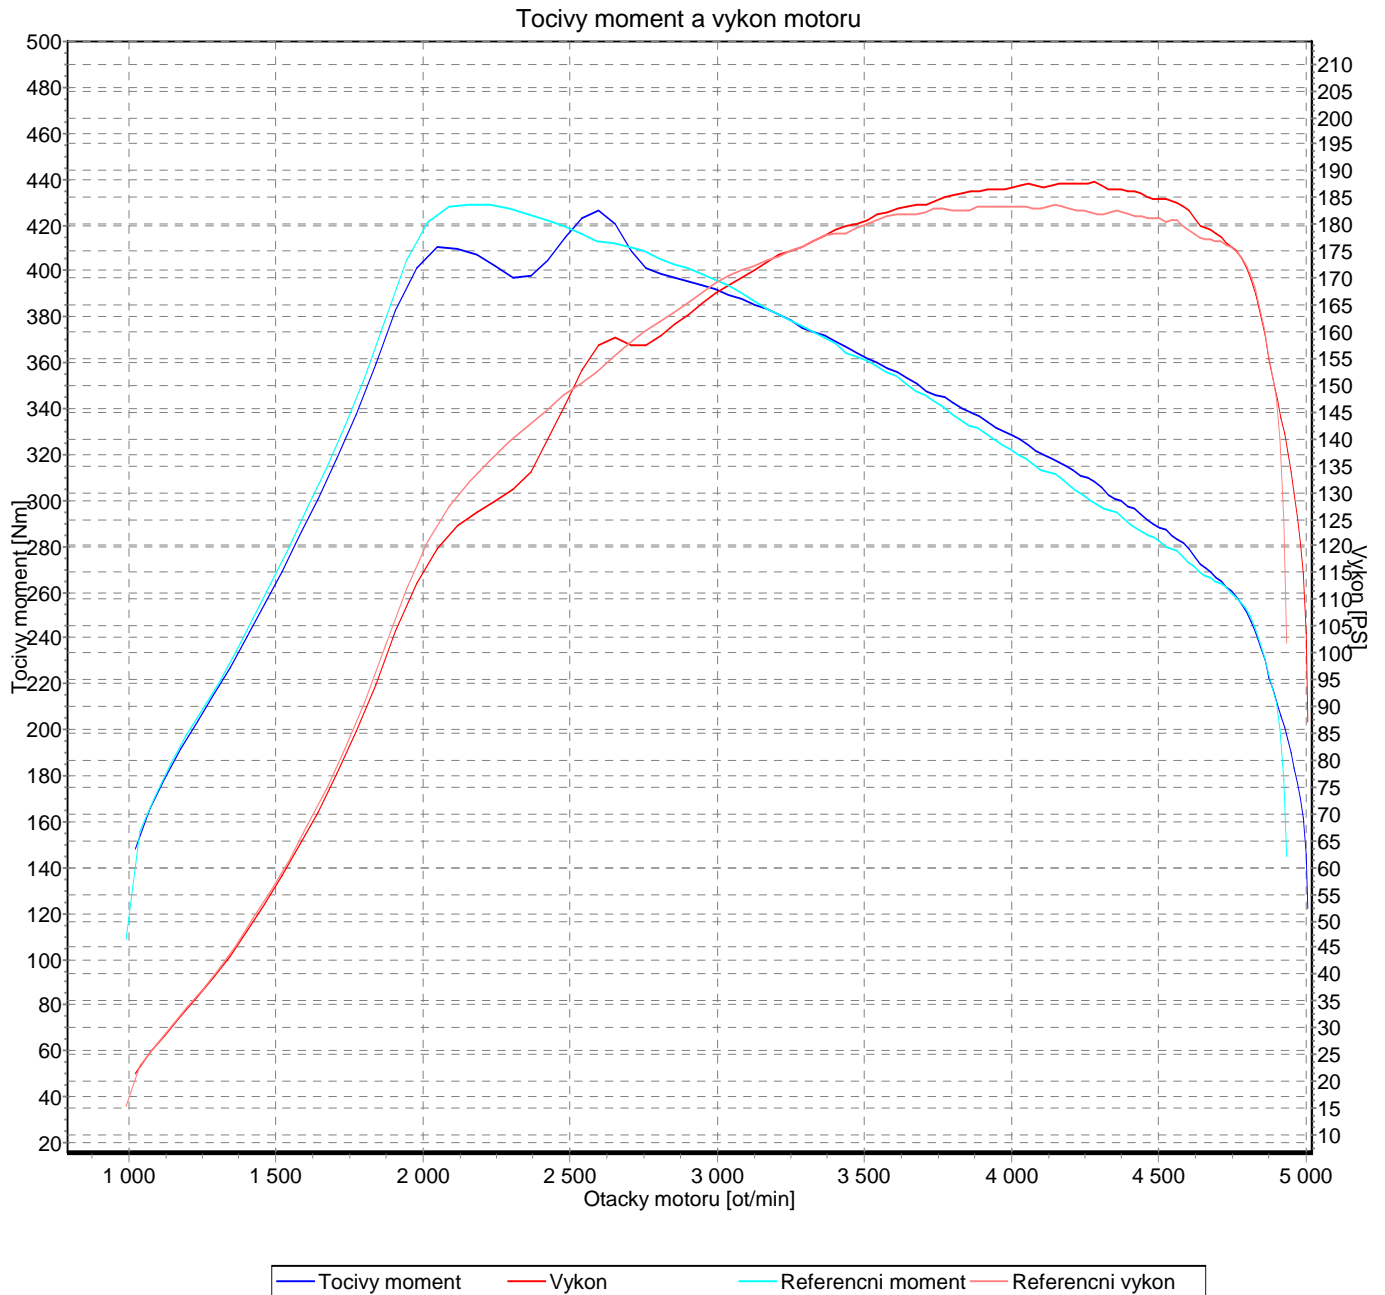

Jmeno:	ROBIN_PP764	Vozidlo:	auto
		Datum:	14.10.2009 20:18:18
		Tlak vzduchu :	988
Teplota okoli:	15,5°C	Tlak sani :	988
Teplota sani:	30°C	Tlak v pneumatice:	0

Maximalni tocivy moment 426,14 Nm pri 2597 ot/min, Maximalni vykon 188 PS pri 4282 ot/min