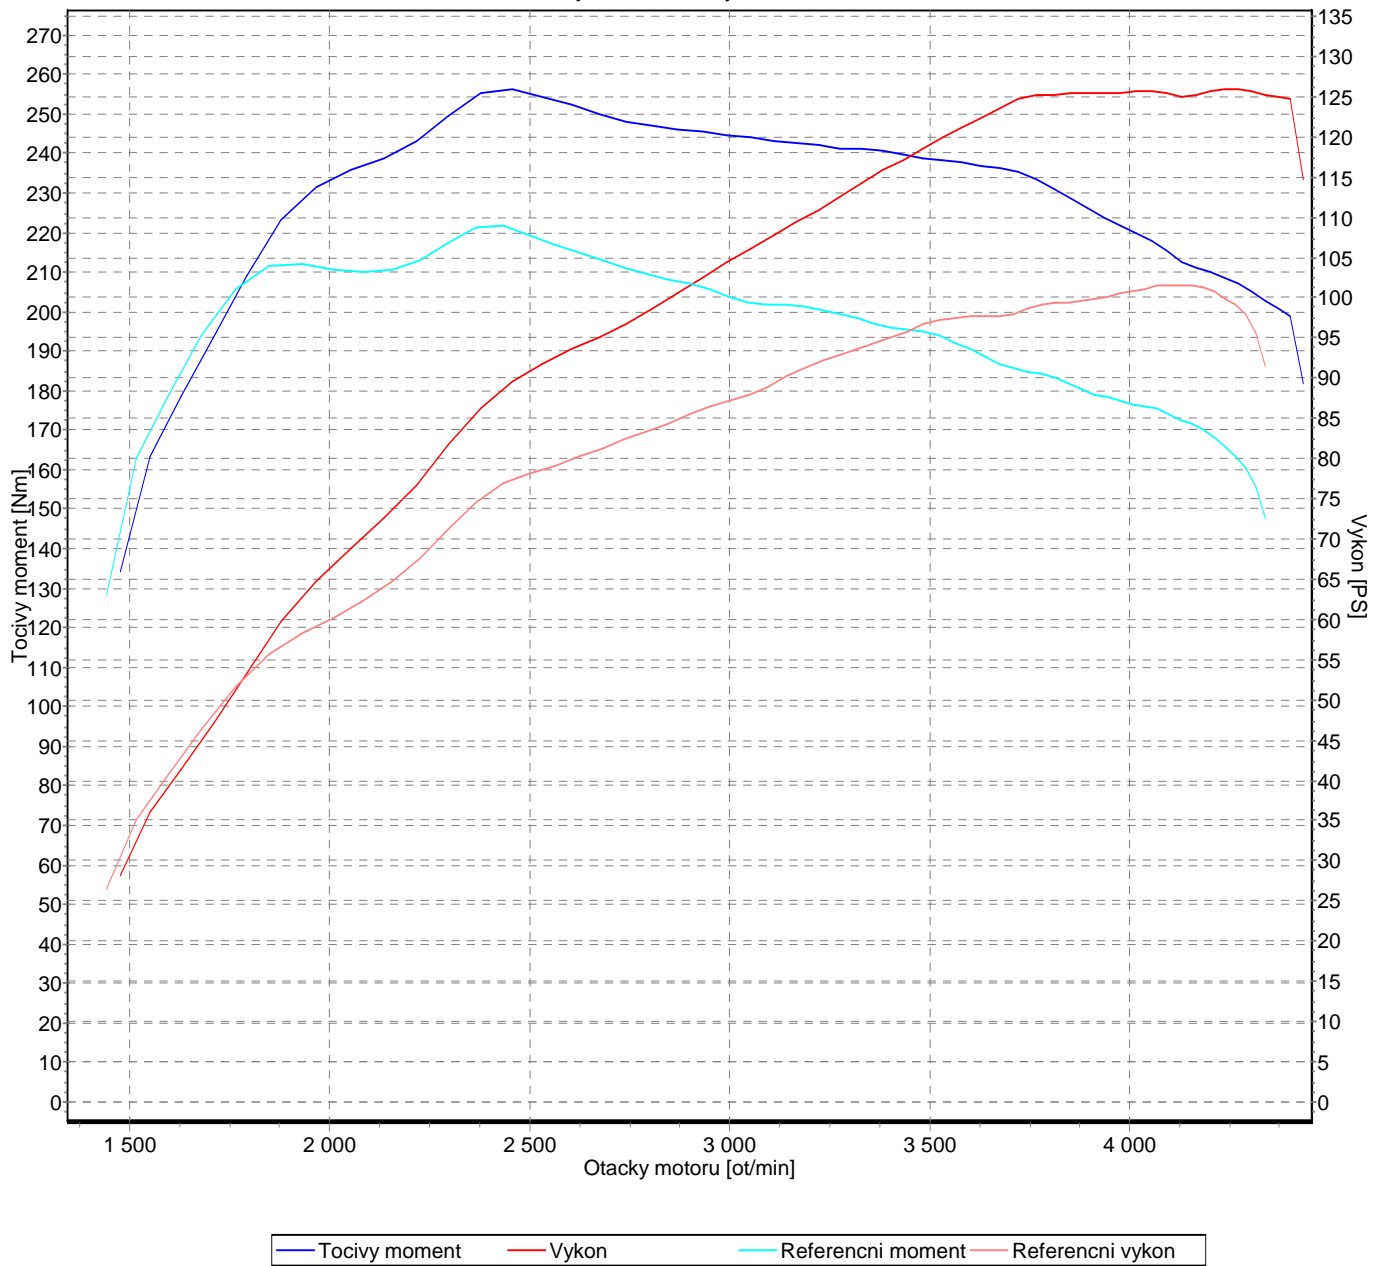

| | | | |
|----------------|-----------|--------------------|--------------------|
| Jmeno: | ALH_serie | Vozidlo: | auto |
| | | Datum: | 21.7.2009 10:46:41 |
| | | Tlak vzduchu : | 997 |
| Teplota okoli: | 22°C | Tlak sani : | 1000 |
| Teplota sani: | 30°C | Tlak v pneumatice: | 0 |

Tocivy moment a vykon motoru

Maximalni tocivy moment 256,09 Nm pri 2455 ot/min, Maximalni vykon 125,84 PS pri 4270 ot/min