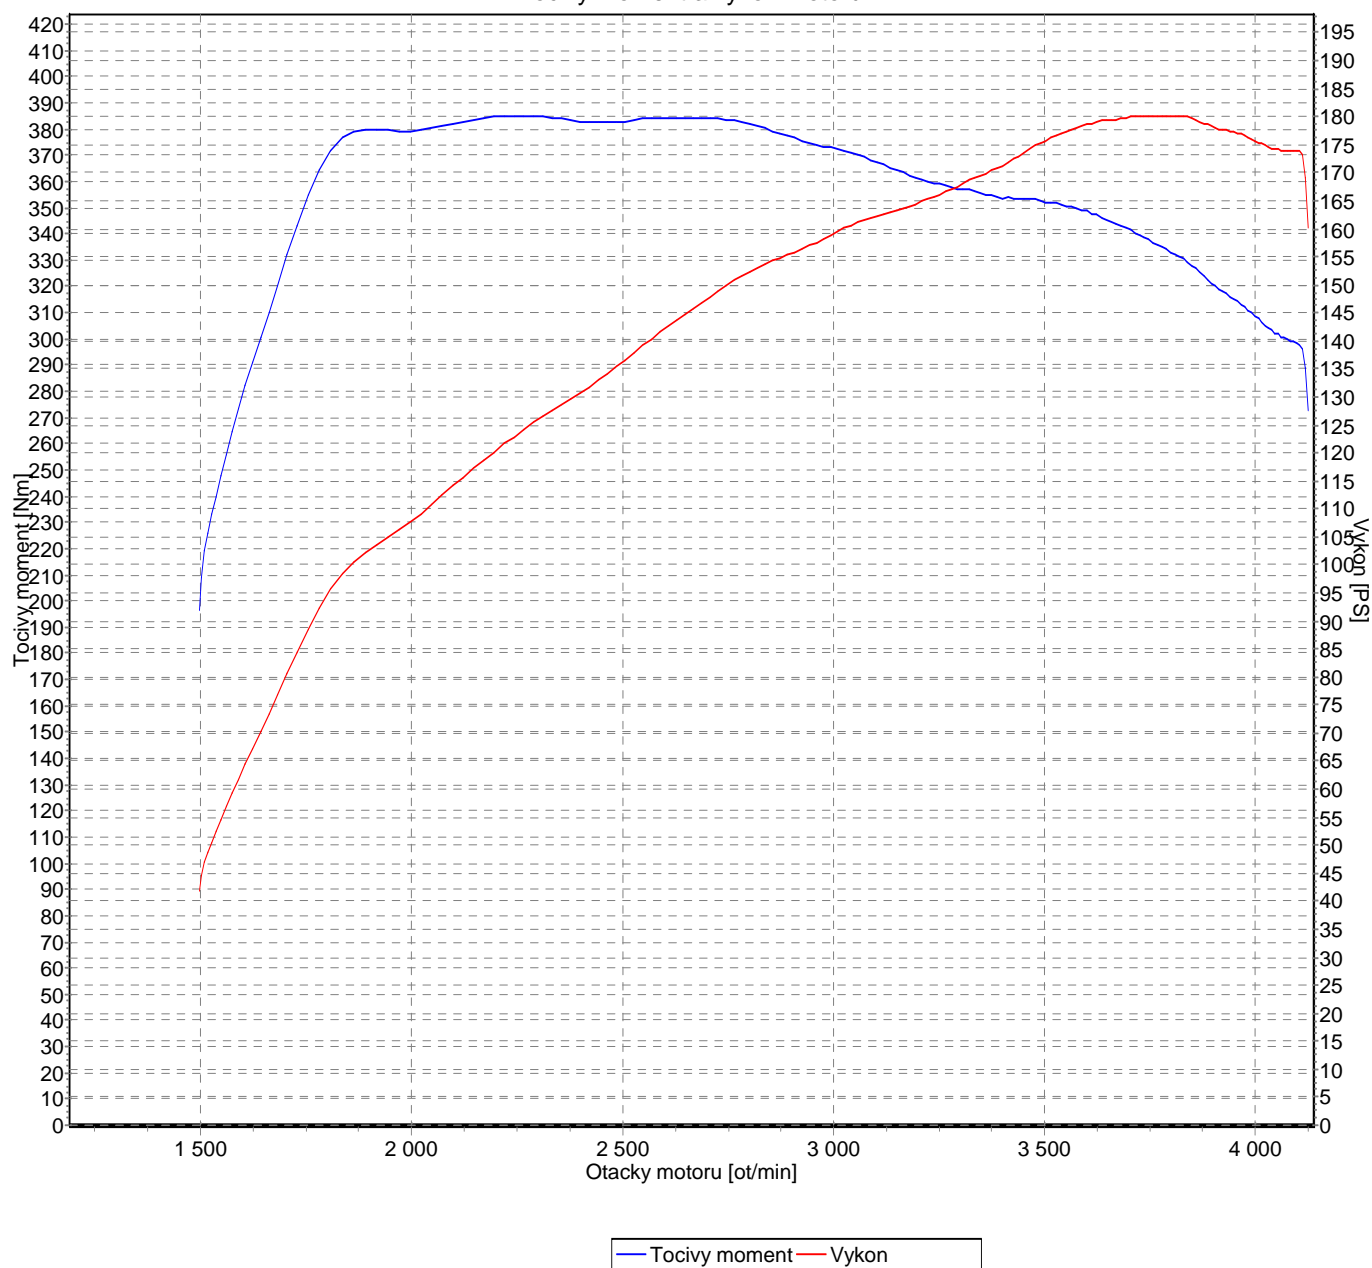

Jmeno:		Vozidlo:	SEAT ALTEAXL 4MOT CFHA
		Datum:	13.6.2012 12:43:09
		Tlak vzduchu :	959
Teplota okoli:	23°C	Tlak sani :	1000
Teplota sani:	30°C	Tlak v pneumatice:	0

Tocivy moment a výkon motoru

Maximalni tocivy moment 385,17 Nm pri 2242 ot/min, Maximalni vykon 180,22 PS pri 3788 ot/min, Vykon navysen o 6,1% podle DIN 70020