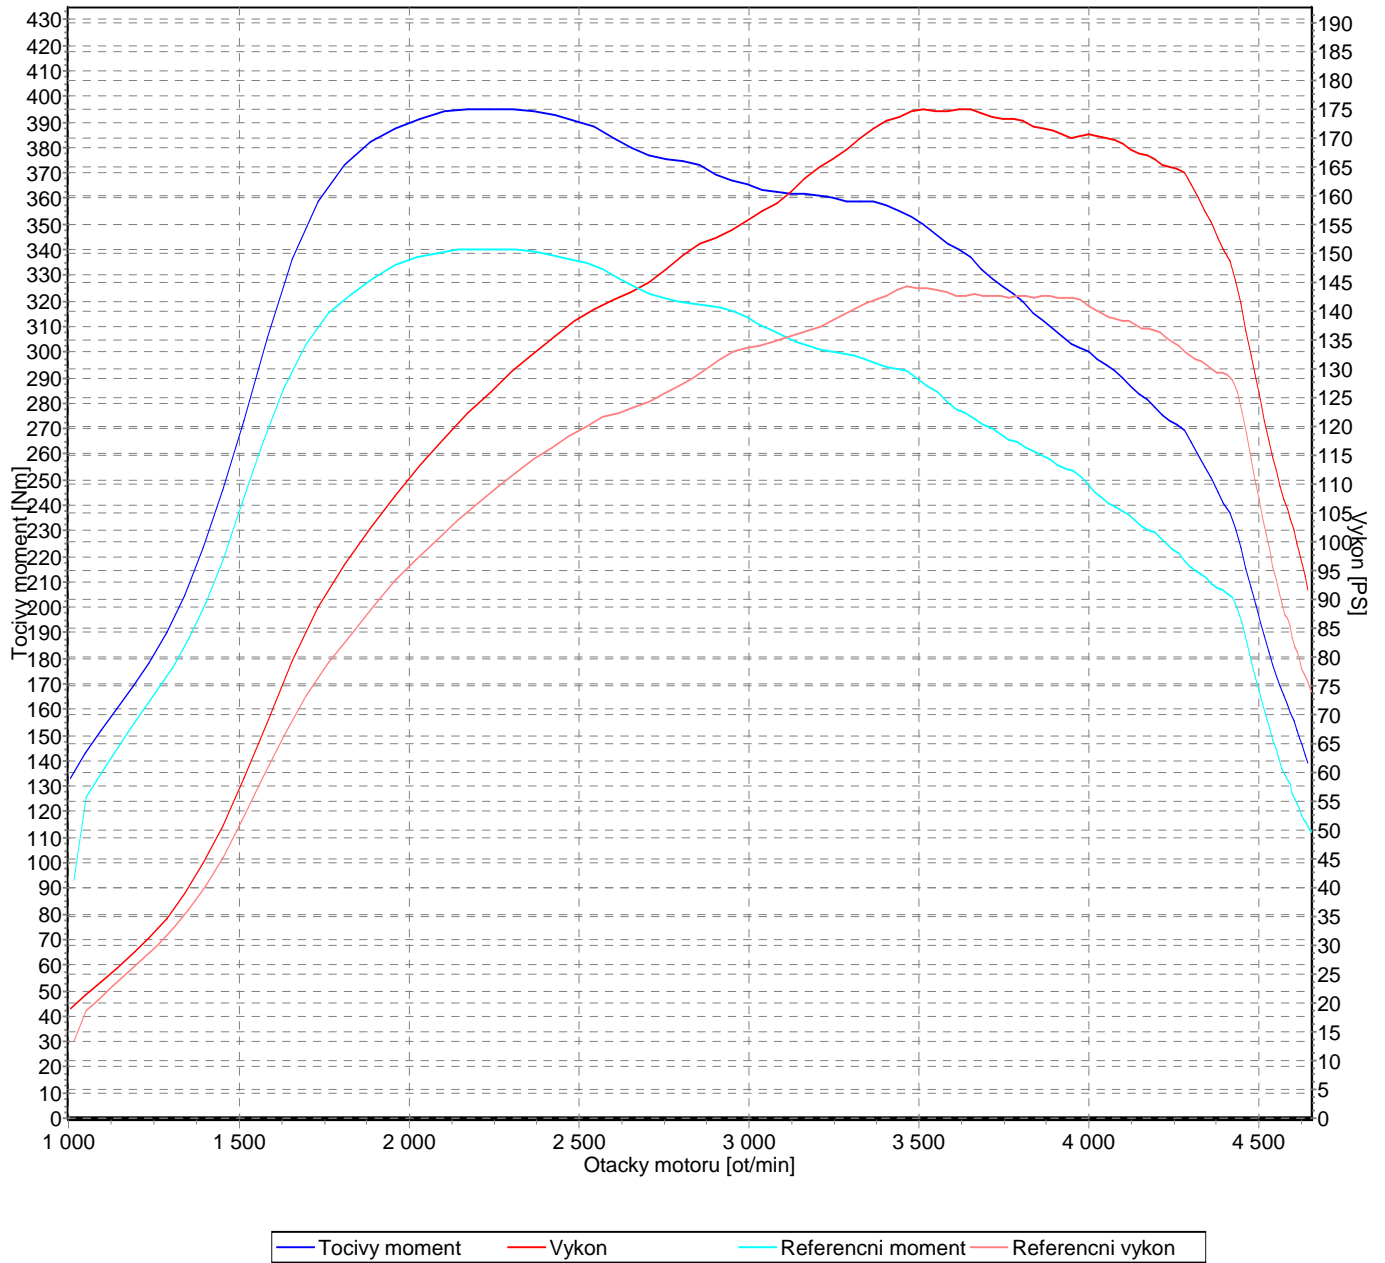

Jmeno:	Kia_CEED	Vozidlo:	auto
CHIPTUNING TDIFUN		Datum:	19.10.2009 10:12:36
PowerBox OFF		Tlak vzduchu :	1000
Teplota okoli:	11°C	Tlak sani :	1000
Teplota sani:	30°C	Tlak v pneumatice:	0

Tocivy moment a výkon motoru

Maximalni tocivy moment 395,31 Nm pri 2240 ot/min, Maximalni výkon 175,3 PS pri 3618 ot/min