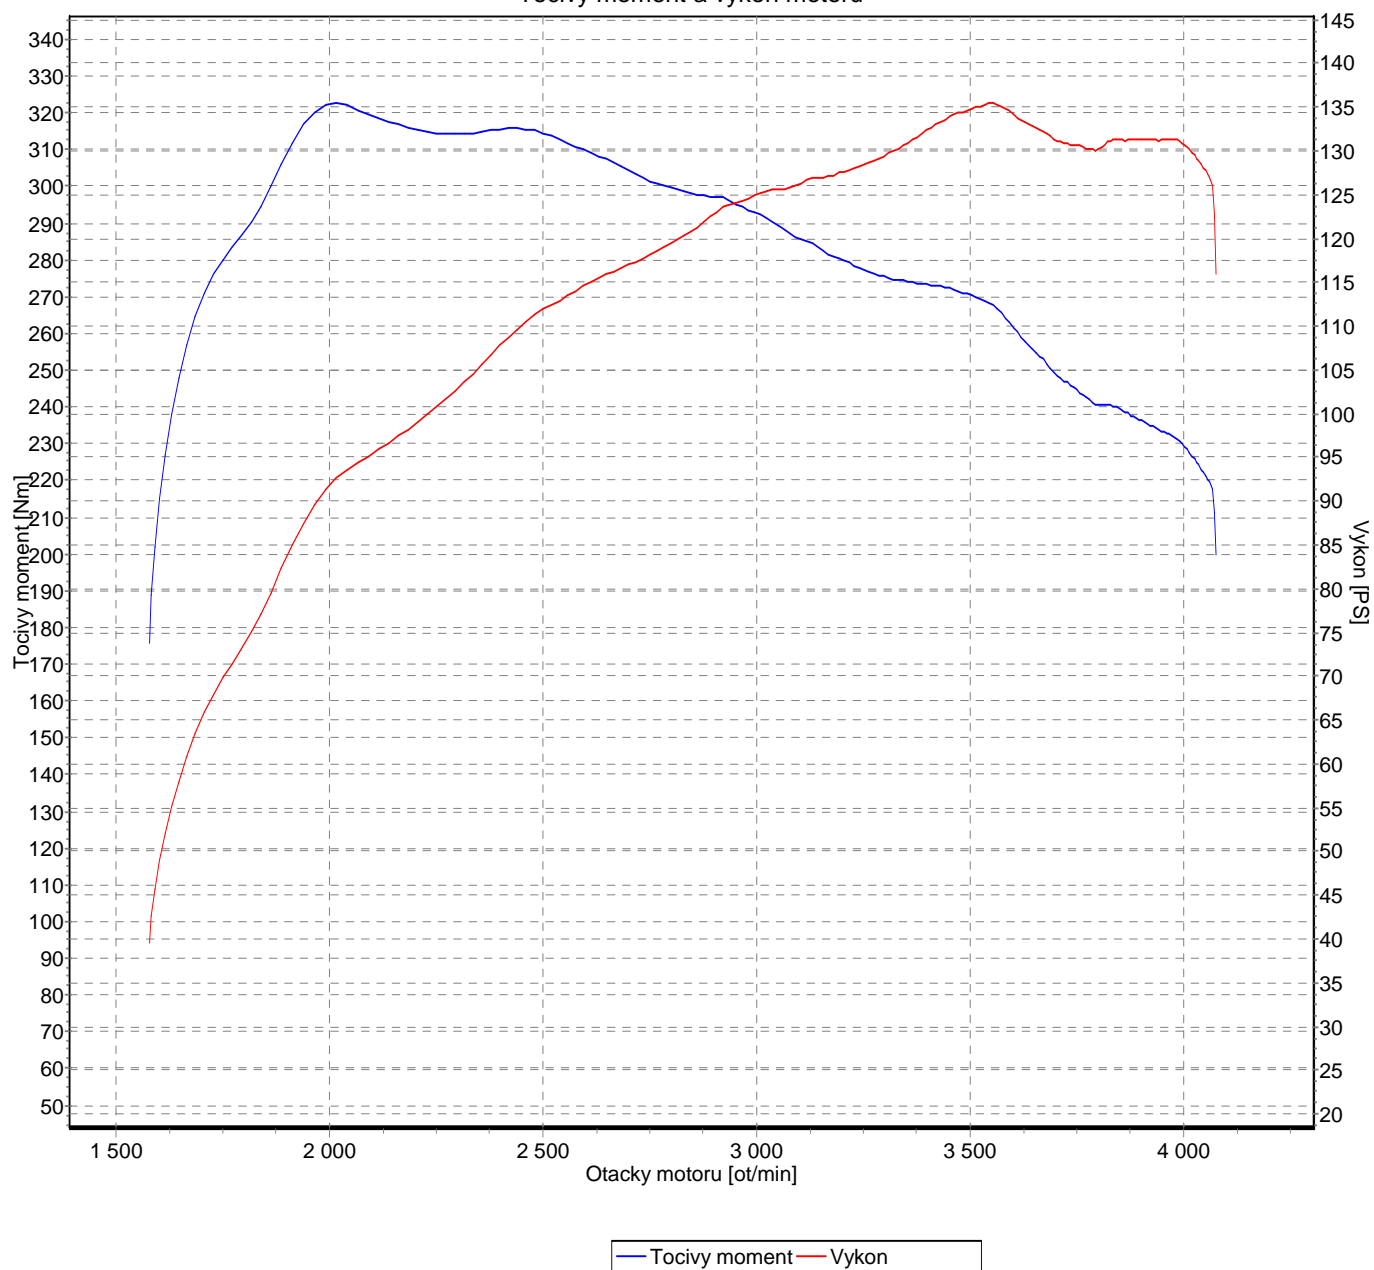

Jmeno:		Vozidlo:	VW CARAVELLE AXB 105hp
		Datum:	10.8.2012 10:26:01
		Tlak vzduchu :	977
Teplota okoli:	25°C	Tlak sani :	1000
Teplota sani:	30°C	Tlak v pneumatice:	0

Tocivy moment a vykon motoru

Maximalni tocivy moment 322,48 Nm pri 2016 ot/min, Maximalni vykon 135,4 PS pri 3554 ot/min, Vykon navysen o 4,5% podle DIN 70020